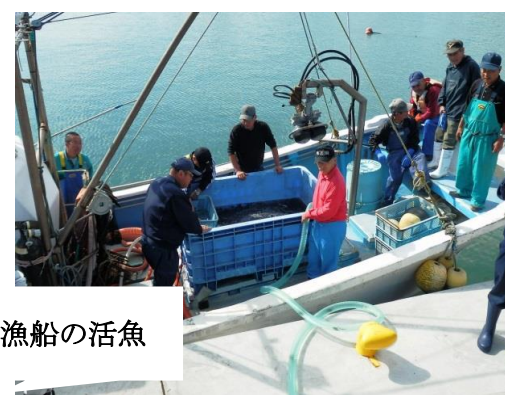

平成25年度ヒラメ搬入状況

搬入月日：平成25年10月18日

搬入ヒラメサイズ及び尾数

109日令 62.2mm (53~84mm) 20,000尾

搬入場所：七ヶ浜町松ヶ浜漁港地先

七ヶ浜町松ヶ浜漁港に到

サイフォンで漁船の活魚

七ヶ浜町松ヶ浜地先に放流