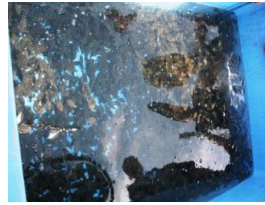

ヒラメ飼育水槽  
29t水槽8層

排水ネットを取り外し、  
フィッシュポンプで活魚輸送  
トラックに移槽する。

分岐して活魚輸送トラック  
2槽に移槽する。

花洲漁港の沖合に放流するので  
活魚槽を積んで待機する漁船

活魚車からサイフォンで漁船  
に移槽

船上よりサイフォンを利用して2万尾放流

1万尾を積み込み放流する僚船

放流したヒラメを狙うカモメ、弱ったヒラメが狙われる。そのため船上よりサイフォンを利用してホースを海中に深く落として放流し