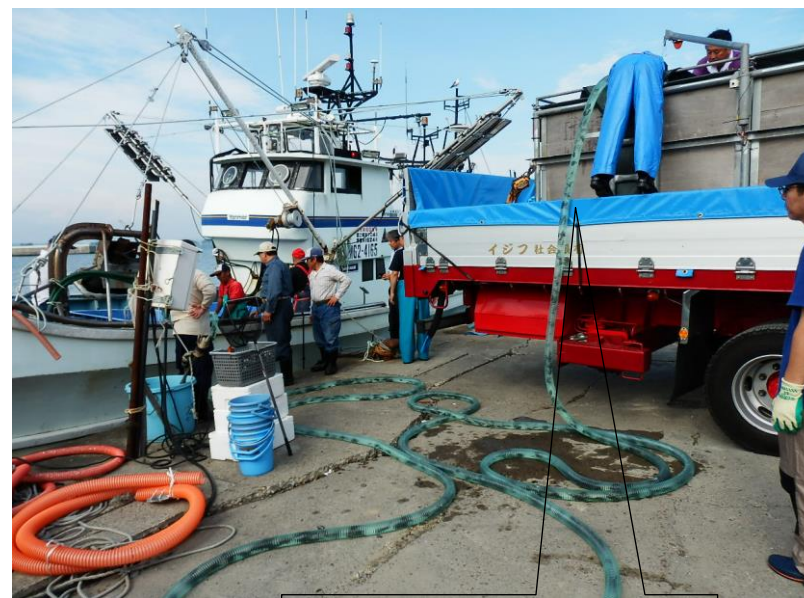

ヒラメ飼育水槽  
29t水槽8層

排水ネットを取り外し、  
フィッシュポンプで活魚輸送  
トラックに移槽する。

分岐して活魚輸送トラック  
2槽に移槽する。

花洲漁港の沖合に放流するので  
活魚槽を積んで待機する漁船

活魚車からサイフォンで漁船  
に移槽

船上よりサイフォンを利用して2万尾放流

1万尾を積み込み放流する僚船

放流したヒラメを狙うカモメ、弱ったヒラメが狙われる。そのため船上よりサイフォンを利用してホースを海中に深く落として放流し